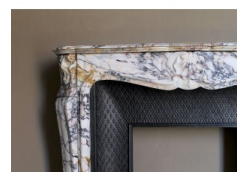

097 AG CAMINO "TROIS COQUILLES" IN AFFASCINANTE MISCHIO DI CALACATTA ORO E CALACATTA VENATO

Descrizione:

Larghezza max 154 - Altezza max 122 - Larghezza bocca 63,5 - Altezza bocca 75
- Profondità pianale 35,5 cm
(Le misure bocca sono quelle della bocca del controcuore.)

Misura bocca camino marmo senza controcuore: larghezza 108,5 x altezza max 102,5 cm.

PREZZO IMPONIBILE DEL LOTTO COMPOSTO DI CAMINO E CONTROCUORE IN GHISA:
€ 18.500 + IVA
QUESTA VENDITA NON E' DIVISIBILE.