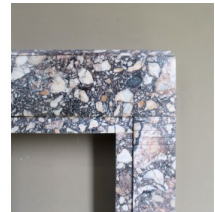

706 GRANDE CAMINO ART DECO SCOLPITO IN RARO E PREZIOSO MARMO AFRICANO ANTICO

Descrizione:

Larghezza max 143 - Altezza max 125 - Larghezza bocca 72,5 - Altezza bocca 75 - Profondità pianale 30

PREZZO IMPONIBILE € 7800 + IVA