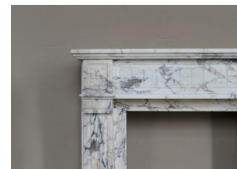

## 264 GRAZIOSISSIMO CAMINETTO LUIGI XVI "DEUX ROSES" IN MARMO CALACATTA ORO

Descrizione:

QUESTO CAMINO È ATTUALMENTE RISERVATO IN FAVORE D'UN NOSTRO CLIENTE (STI)

Larghezza max 100 - Altezza max 110 - Larghezza bocca 54 - Altezza bocca 84 -  
Profondità pianale 25 cm