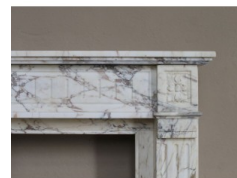

## 264 GRAZIOSISSIMO CAMINETTO LUIGI XVI "DEUX ROSES" IN MARMO CALACATTA ORO

Descrizione:

QUESTO CAMINO È ATTUALMENTE RISERVATO IN FAVORE D'UN NOSTRO CLIENTE (STI)

Larghezza max 100 - Altezza max 110 - Larghezza bocca 54 - Altezza bocca 84 -  
Profondità pianale 25 cm