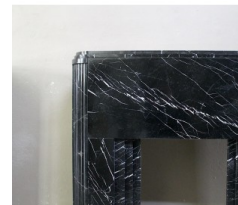

711 ICONICO CAMINO ART DECO SCOLPITO IN MARMO NERO MARQUINIA

Descrizione:

Larghezza max 125 - Altezza max 116 - Larghezza bocca 46 - Altezza bocca 70 -
Profondità pianale 37 cm

PREZZO IMPONIBILE € 8900+IVA