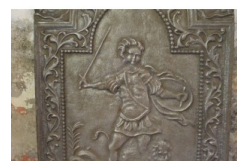

127 PIASTRA IN GHISA D'ARTE RAFFIGURANTE LA PULZELLA D'ORLEANS

Descrizione:

Larghezza max 50 - Altezza max 75

PREZZO IMPONIBILE € 450 CONSEGNA DA CONCORDARE
("IMPONIBILE" STA PER "+ IVA 4%, 10% o 22% A SECONDA DEI CASI")