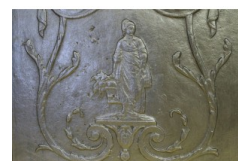

124 PIASTRA MEDIO-GRANDE IN GHISA ARTISTICA CON DECORI FOGLIACEI E FLOREALI

Descrizione:

Larghezza max 61 - Altezza max 61 cm

PREZZO IMPONIBILE € 500+IVA