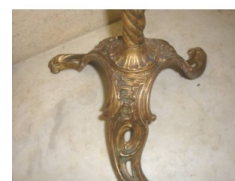

## 020 SERVITORE "APPESO" D'EPOCA FINE OTTOCENTO

Descrizione:

Larghezza max 26 - Altezza max 86 - Profondità max 26

PREZZO IMPONIBILE € 800 CONSEGNA COMPRESA

("IMPONIBILE" STA PER "+ IVA 4%, 10% o 22% A SECONDA DEI CASI")