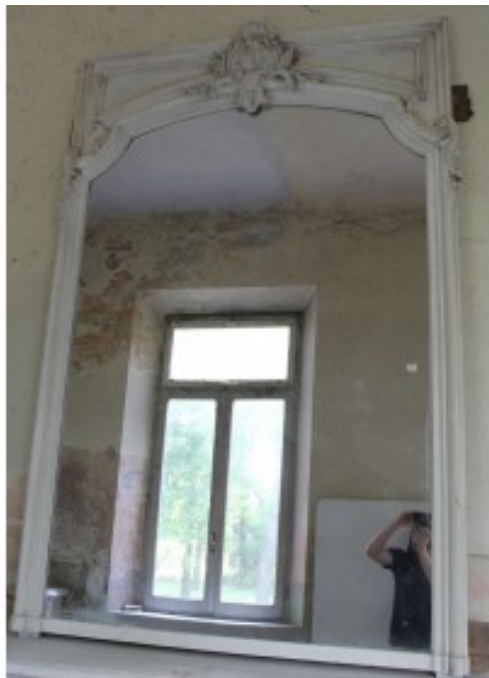

019G MONUMENTALE CAMINIERA REGGENZA 2

Descrizione:

AVVERTENZA: QUESTA CAMINIERA È ATTUALMENTE RISERVATA IN FAVORE D'UNA NOSTRA CLIENTE (KAM).

MISURE: larghezza max 157 - altezza max 238

PREZZO IMPONIBILE € 7800 CONSEGNA DA CONCORDARE