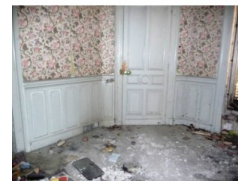

## 012 BOISERIE D'EPOCA ART NOUVEAU

### Descrizione:

CLASSICA BOISERIE "PARISIENNE", EPOCA ART NOUVEAU (FINE '800-PRIMI '900), SVILUPPO ML 17 COMPRESI LE BEN TRE PORTE (UNA DOPPIA E DUE AD ANTA SINGOLA), ALTEZZA PANNELLI CM 100.

PREZZO IMPONIBILE (ALLO STATO DELLO SMONTAGGIO), € 3.000,00 TRASPORTO DA CONCORDARE